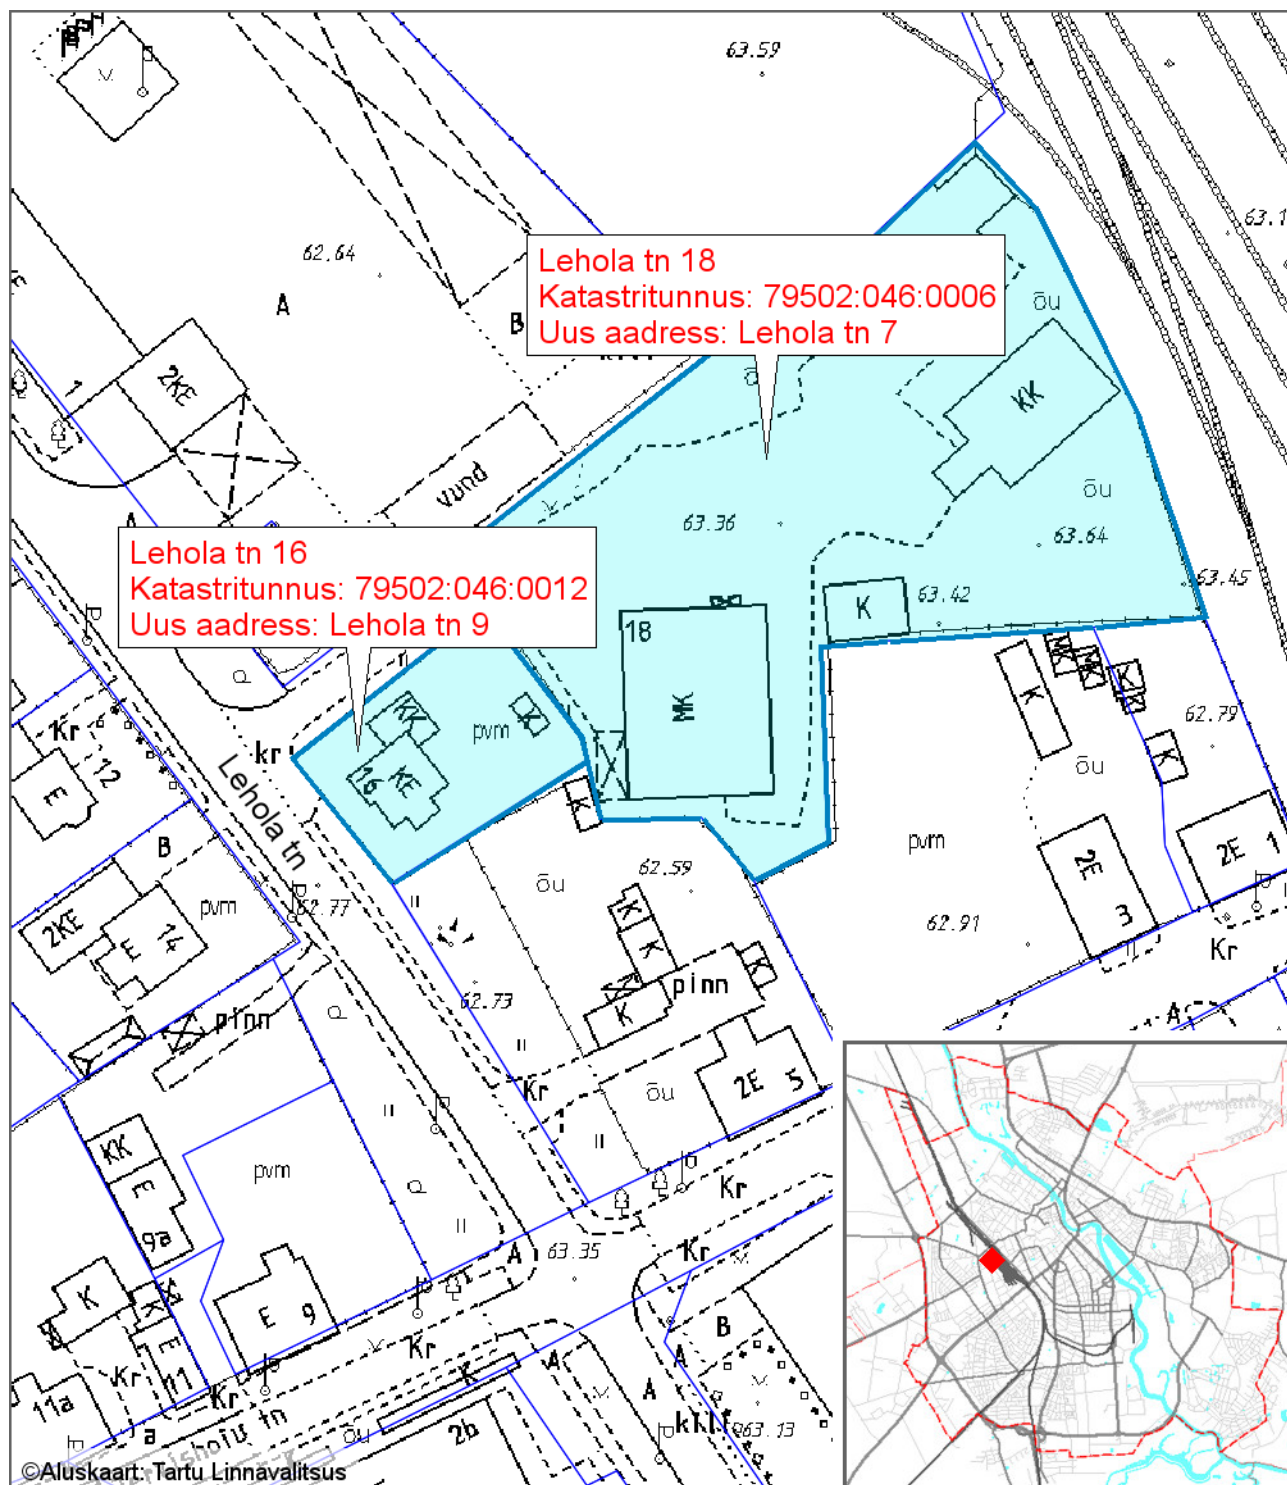

Lehola tn 16 ja Lehola tn 18 aadresside muutmise asendiplaan

1 : 1000

Leppemärgid

 Katastriüksus, millel muudetakse aadressi

Koostas: **Riho Sulp**

Kuupäev: **18.05.2017**